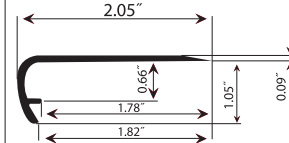

Transitions

TARKETT HOME LUXURY VINYL

Universal Reducer

T-Molding

Stair Nose

Flush-Mount Nosing

End Cap

SKU Name	Length	Pieces/ Carton	UNIVERSAL REDUCER		T-MOLDING		STAIR NOSE		FLUSH-MOUNT STAIR NOSE		END CAP	
			Part Number	SAP #	Part Number	SAP #	Part Number	SAP #	Part Number	SAP #	Part Number	SAP #
ProGen™ Plank Moldings												
Aurora Oak Starry Night	7'10"	5	TUR65006	270268014	TTM65006	270267014	TSN65006	270269014	FSN65006	335000029	EDC65006	335011000
Brushed Pine Sorrel	7'10"	5	TUR65005	270268013	TTM65005	270267013	TSN65005	270269013	FSN65005	335000028	EDC65005	335011001
Cerused Oak Demin	7'10"	5	TUR65001	270268009	TTM65001	270267009	TSN65001	270269009	FSN65001	335000005	EDC65001	335011002
Cerused Oak Powder	7'10"	5	TUR65000	270268008	TTM65000	270267008	TSN65000	270269008	FSN65000	335000004	EDC65000	335011003
Chevron Tawny	7'10"	5	TUR65025	335002039	TTM65025	335001039	TSN65025	335003048	FSN65025	335000051	EDC65025	335011033
Durham Pine Sun Toned	7'10"	5	TUR64014	335002000	TTM64014	335001000	TSN64014	335003000	FSN64014	335000002	EDC64014	335011004
Durham Pine Tavern	7'10"	5	TUR64003	270268003	TTM64003	270267003	TSN64003	270269003	FSN64003	335000001	EDC64003	335011005
Harmony Elm Cocoa	7'10"	5	TUR65028	335002042	TTM65028	335001042	TSN65028	335003051	FSN65028	335000054	EDC65028	335011036
Milled Oak Copper	7'10"	5	TUR66003	270268018	TTM66003	270267018	TSN66003	270269018	FSN66003	335000012	EDC66003	335011006
North Shore Pine Cascade	7'10"	5	TUR66020	335002002	TTM66020	335001001	TSN66020	335003002	FSN66020	335000014	EDC66020	335011007
Pacific Madrone Natural	7'10"	5	TUR66002	270268017	TTM66002	270267017	TSN66002	270269017	FSN66002	335000013	EDC66002	335011008
Red Oak Ginger	7'10"	5	TUR64000	270268000	TTM64000	270267000	TSN64000	270269000	FSN64000	335000027	EDC64000	335011009
Rock Maple Medio	7'10"	5	TUR64001	270268001	TTM64001	270267001	TSN64001	270269001	FSN64001	335000000	EDC64001	335011010
Spicebark Hickory Comino	7'10"	5	TUR66001	270268016	TTM66001	270267016	TSN66001	270269016	FSN66001	335000011	EDC66001	335011011
Spicebark Hickory Fumed	7'10"	5	TUR66000	270268015	TTM66000	270267015	TSN66000	270269015	FSN66000	335000010	EDC66000	335011012
Stained Maple Carmine	7'10"	5	TUR64004	270268004	TTM64004	270267004	TSN64004	270269004	FSN64004	335000003	EDC64004	335011013
Stokes Range Dusk	7'10"	5	TUR65004	270268012	TTM65004	270267012	TSN65004	270269012	FSN65004	335000008	EDC65004	335011014
Stokes Range Relic	7'10"	5	TUR65018	335002001	TTM65018	335001014	TSN65018	335003001	FSN65018	335000009	EDC65018	335011015
Tannin Walnut Gris	7'10"	5	TUR65003	270268011	TTM65003	270267011	TSN65003	270269011	FSN65003	335000007	EDC65003	335011016
Vale Oak Dove	7'10"	5	TUR65027	335002041	TTM65027	335001041	TSN65027	335003050	FSN65027	335000053	EDC65027	335011035
Vista Oak Limed Natural	7'10"	5	TUR65002	270268010	TTM65002	270267010	TSN65002	270269010	FSN65002	335000006	EDC65002	335011017
West Oak Drift	7'10"	5	TUR66024	335002006	TTM66024	335001005	TSN66024	335003006	FSN66024	335000018	EDC66024	335011018
West Oak Loft	7'10"	5	TUR66022	335002004	TTM66022	335001003	TSN66022	335003004	FSN66022	335000016	EDC66022	335011019
West Oak Mountane	7'10"	5	TUR66023	335002005	TTM66023	335001004	TSN66023	335003005	FSN66023	335000017	EDC66023	335011020
West Oak Natural	7'10"	5	TUR66021	335002003	TTM66021	335001002	TSN66021	335003003	FSN66021	335000015	EDC66021	335011021
ProGen™ Stone Moldings												
Arcadian Featherstone	7'10"	5	TUR88002	335002027	TTM88002	335001027	TSN88002	335003036	FSN88002	335000042	EDC88002	335011024
Calacatta Marble Pearl	7'10"	5	TUR88006	335002037	TTM88006	335001037	TSN88006	335003046	FSN88006	335000049	EDC88006	335011031
Fleury Travertine Verona	7'10"	5	TUR88000	335002025	TTM88000	335001025	TSN88000	335003034	FSN88000	335000040	EDC88000	335011022
Marble Nouveau Ibis	7'10"	5	TUR82006	335002031	TTM82006	335001031	TSN82006	335003040	FSN82006	335000046	EDC82006	335011028
Outland Path Brindle	7'10"	5	TUR82009	335002030	TTM82009	335001030	TSN82009	335003039	FSN82009	335000045	EDC82009	335011027
Pavestone Cambria	7'10"	5	TUR88004	335002029	TTM88004	335001029	TSN88004	335003038	FSN88004	335000044	EDC88004	335011026
Pavestone Luxor	7'10"	5	TUR88003	335002028	TTM88003	335001028	TSN88003	335003037	FSN88003	335000043	EDC88003	335011025
Quartzite Ashen	7'10"	5	TUR82008	335002033	TTM82008	335001033	TSN82008	335003042	FSN82008	335000048	EDC82008	335011030
Quartzite Dune	7'10"	5	TUR82007	335002032	TTM82007	335001032	TSN82007	335003041	FSN82007	335000047	EDC82007	335011029
Varenna Stone Fossil	7'10"	5	TUR88007	335002038	TTM88007	335001038	TSN88007	335003047	FSN88007	335000050	EDC88007	335011032
Villa Slate Spire	7'10"	5	TUR88001	335002026	TTM88001	335001026	TSN88001	335003035	FSN88001	335000041	EDC88001	335011023