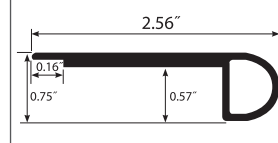

Transitions

TARKETT HOME LUXURY VINYL

Universal Reducer

T-Molding

Stair Nose

Flush-Mount Nosing

End Cap

SKU Name	Length	Pieces/ Carton	UNIVERSAL REDUCER		T-MOLDING		STAIR NOSE		FLUSH-MOUNT STAIR NOSE		END CAP	
			Part Number	SAP #	Part Number	SAP #	Part Number	SAP #	Part Number	SAP #	Part Number	SAP #
ProGen™ Plank Moldings												
Aurora Oak Starry Night	7'10"	5	TUR65006	270268014	TTM65006	270267014	TSN65006	270269014	FSN65006	335000029	EDC65006	335011000
Brushed Pine Sorrel	7'10"	5	TUR65005	270268013	TTM65005	270267013	TSN65005	270269013	FSN65005	335000028	EDC65005	335011001
Cerused Oak Demin	7'10"	5	TUR65001	270268009	TTM65001	270267009	TSN65001	270269009	FSN65001	335000005	EDC65001	335011002
Cerused Oak Powder	7'10"	5	TUR65000	270268008	TTM65000	270267008	TSN65000	270269008	FSN65000	335000004	EDC65000	335011003
Chevron Tawny	7'10"	5	TUR65025	335002039	TTM65025	335001039	TSN65025	335003048	FSN65025	335000051	EDC65025	335011033
Durham Pine Sun Toned	7'10"	5	TUR64014	335002000	TTM64014	335001000	TSN64014	335003000	FSN64014	335000002	EDC64014	335011004
Durham Pine Tavern	7'10"	5	TUR64003	270268003	TTM64003	270267003	TSN64003	270269003	FSN64003	335000001	EDC64003	335011005
Harmony Elm Cocoa	7'10"	5	TUR65028	335002042	TTM65028	335001042	TSN65028	335003051	FSN65028	335000054	EDC65028	335011036
Milled Oak Copper	7'10"	5	TUR66003	270268018	TTM66003	270267018	TSN66003	270269018	FSN66003	335000012	EDC66003	335011006
North Shore Pine Cascade	7'10"	5	TUR66020	335002002	TTM66020	335001001	TSN66020	335003002	FSN66020	335000014	EDC66020	335011007
Pacific Madrone Natural	7'10"	5	TUR66002	270268017	TTM66002	270267017	TSN66002	270269017	FSN66002	335000013	EDC66002	335011008
Red Oak Ginger	7'10"	5	TUR64000	270268000	TTM64000	270267000	TSN64000	270269000	FSN64000	335000027	EDC64000	335011009
Rock Maple Medio	7'10"	5	TUR64001	270268001	TTM64001	270267001	TSN64001	270269001	FSN64001	335000000	EDC64001	335011010
Spicebark Hickory Comino	7'10"	5	TUR66001	270268016	TTM66001	270267016	TSN66001	270269016	FSN66001	335000011	EDC66001	335011011
Spicebark Hickory Fumed	7'10"	5	TUR66000	270268015	TTM66000	270267015	TSN66000	270269015	FSN66000	335000010	EDC66000	335011012
Stained Maple Carmine	7'10"	5	TUR64004	270268004	TTM64004	270267004	TSN64004	270269004	FSN64004	335000003	EDC64004	335011013
Stokes Range Dusk	7'10"	5	TUR65004	270268012	TTM65004	270267012	TSN65004	270269012	FSN65004	335000008	EDC65004	335011014
Stokes Range Relic	7'10"	5	TUR65018	335002001	TTM65018	335001014	TSN65018	335003001	FSN65018	335000009	EDC65018	335011015
Tannin Walnut Gris	7'10"	5	TUR65003	270268011	TTM65003	270267011	TSN65003	270269011	FSN65003	335000007	EDC65003	335011016
Vale Oak Dove	7'10"	5	TUR65027	335002041	TTM65027	335001041	TSN65027	335003050	FSN65027	335000053	EDC65027	335011035
Vista Oak Limed Natural	7'10"	5	TUR65002	270268010	TTM65002	270267010	TSN65002	270269010	FSN65002	335000006	EDC65002	335011017
West Oak Drift	7'10"	5	TUR66024	335002006	TTM66024	335001005	TSN66024	335003006	FSN66024	335000018	EDC66024	335011018
West Oak Loft	7'10"	5	TUR66022	335002004	TTM66022	335001003	TSN66022	335003004	FSN66022	335000016	EDC66022	335011019
West Oak Mountane	7'10"	5	TUR66023	335002005	TTM66023	335001004	TSN66023	335003005	FSN66023	335000017	EDC66023	335011020
West Oak Natural	7'10"	5	TUR66021	335002003	TTM66021	335001002	TSN66021	335003003	FSN66021	335000015	EDC66021	335011021
ProGen™ Stone Moldings												
Arcadian Featherstone	7'10"	5	TUR88002	335002027	TTM88002	335001027	TSN88002	335003036	FSN88002	335000042	EDC88002	335011024
Calacatta Marble Pearl	7'10"	5	TUR88006	335002037	TTM88006	335001037	TSN88006	335003046	FSN88006	335000049	EDC88006	335011031
Fleury Travertine Verona	7'10"	5	TUR88000	335002025	TTM88000	335001025	TSN88000	335003034	FSN88000	335000040	EDC88000	335011022
Marble Nouveau Ibis	7'10"	5	TUR82006	335002031	TTM82006	335001031	TSN82006	335003040	FSN82006	335000046	EDC82006	335011028
Outland Path Brindle	7'10"	5	TUR82009	335002030	TTM82009	335001030	TSN82009	335003039	FSN82009	335000045	EDC82009	335011027
Pavestone Cambria	7'10"	5	TUR88004	335002029	TTM88004	335001029	TSN88004	335003038	FSN88004	335000044	EDC88004	335011026
Pavestone Luxor	7'10"	5	TUR88003	335002028	TTM88003	335001028	TSN88003	335003037	FSN88003	335000043	EDC88003	335011025
Quartzite Ashen	7'10"	5	TUR82008	335002033	TTM82008	335001033	TSN82008	335003042	FSN82008	335000048	EDC82008	335011030
Quartzite Dune	7'10"	5	TUR82007	335002032	TTM82007	335001032	TSN82007	335003041	FSN82007	335000047	EDC82007	335011029
Varenna Stone Fossil	7'10"	5	TUR88007	335002038	TTM88007	335001038	TSN88007	335003047	FSN88007	335000050	EDC88007	335011032
Villa Slate Spire	7'10"	5	TUR88001	335002026	TTM88001	335001026	TSN88001	335003035	FSN88001	335000041	EDC88001	335011023